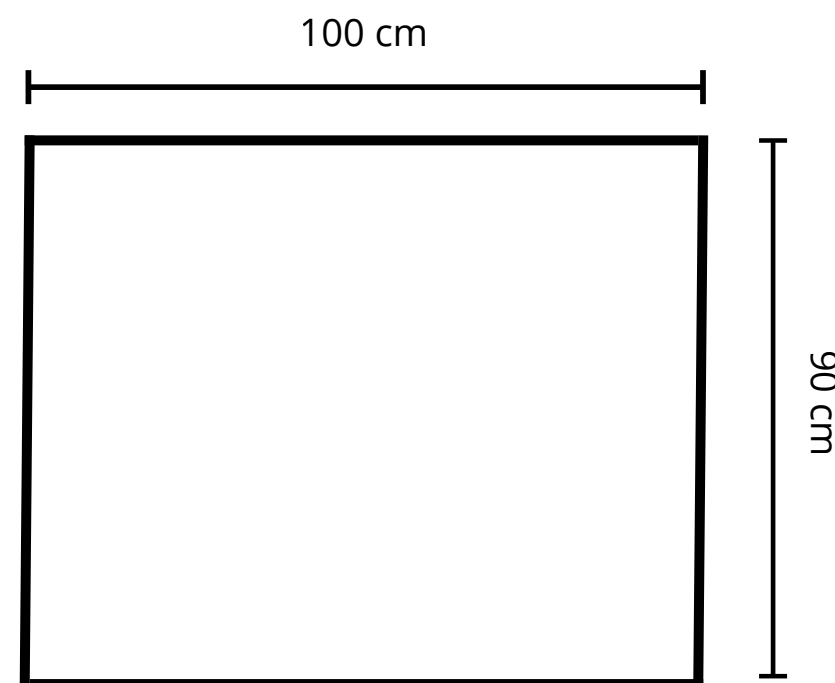

## SAUNA 2 PERSON INDOOR COMPACTO

Este es un Sauna compacto, para 1-2 personas, con **luces ambientales**, **control de temperatura físico** y **control a distancia**.

**Altura: 1.90m.**

Propiedad	Valor
Tipo	Sauna Infrarrojo
Voltaje	120 V
Frecuencia	50 - 60 Hz
Potencia	1600 W
Instalación	Interior
Consumo estimado	1.6 kWh por hora

## SAUNA 2 PERSON INDOOR PREMIUM

Este es un Sauna premium, para 2 personas, con **luces ambientales**, **control de temperatura físico** y **control a distancia**.

**Altura: 1.90m.**

Propiedad	Valor
Tipo	Sauna Infrarrojo
Voltaje	120 V
Frecuencia	50 - 60 Hz
Potencia	1800 W
Instalación	Interior
Consumo estimado	1.8 kWh por hora

## SAUNA FAMILY CORNER INDOOR

Este es un Sauna familiar de esquina, para 4 personas, con **luces ambientales**, **sistema de sonido**, **control de temperatura físico** y **control a distancia**.

**Altura: 1.90m.**