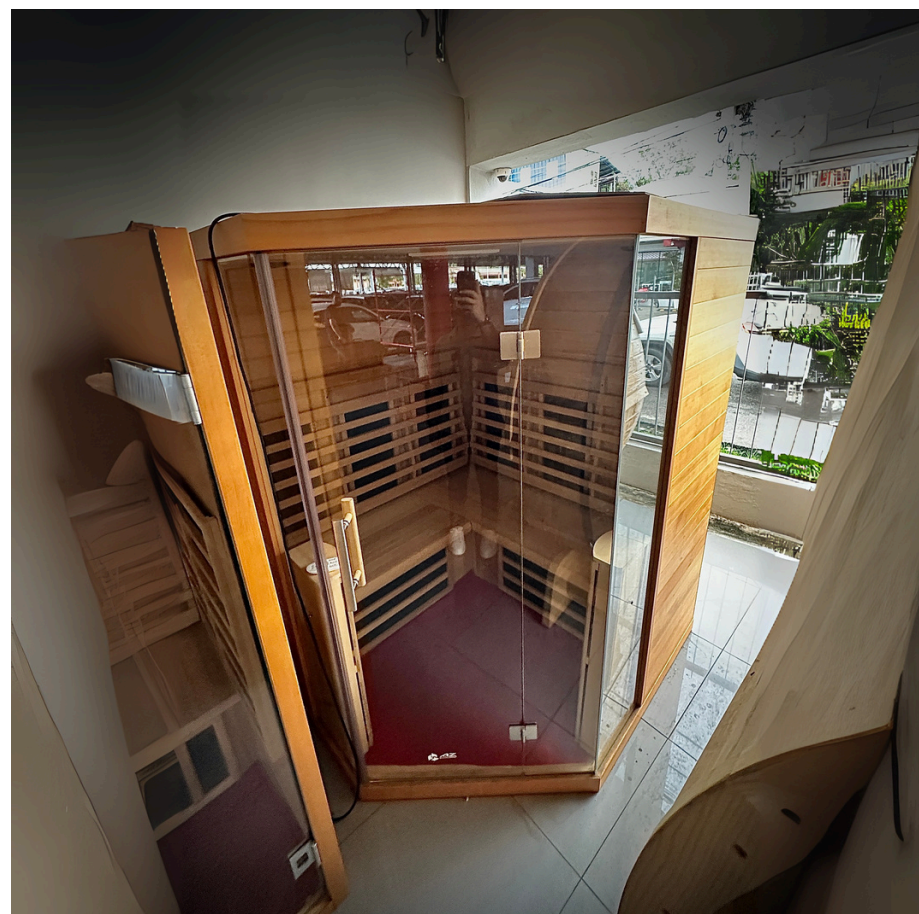

## SAUNA 2 PERSON INDOOR COMPACTO

Este es un Sauna compacto, para 1-2 personas, con **luces ambientales**, **control de temperatura físico** y **control a distancia**.

**Altura: 1.90m.**

Propiedad	Valor
Tipo	Sauna Infrarrojo
Voltaje	120 V
Frecuencia	50 - 60 Hz
Potencia	1600 W
Instalación	Interior
Consumo estimado	1.6 kWh por hora

## SAUNA 2 PERSON INDOOR PREMIUM

Este es un Sauna premium, para 2 personas, con **luces ambientales**, **control de temperatura físico** y **control a distancia**.

**Altura: 1.90m.**

Propiedad	Valor
Tipo	Sauna Infrarrojo
Voltaje	120 V
Frecuencia	50 - 60 Hz
Potencia	1800 W
Instalación	Interior
Consumo estimado	1.8 kWh por hora

## SAUNA FAMILY CORNER INDOOR

Este es un Sauna familiar de esquina, para 4 personas, con **luces ambientales**, **sistema de sonido**, **control de temperatura físico** y **control a distancia**.

**Altura: 1.90m.**

## SAUNA FAMILY EXTERIOR

Este es un Sauna familiar de esquina, para 4 personas, rocas, balde, **control de temperatura físico.**

**Largo: 201cm**

Propiedad	Valor
Tipo	Sauna Infrarrojo
Voltaje	120V (luces) y 220V (sistema de calentador)
Frecuencia	50 - 60 Hz
Potencia	2400 W
Instalación	Interior
Consumo estimado	2.4 kWh por hora