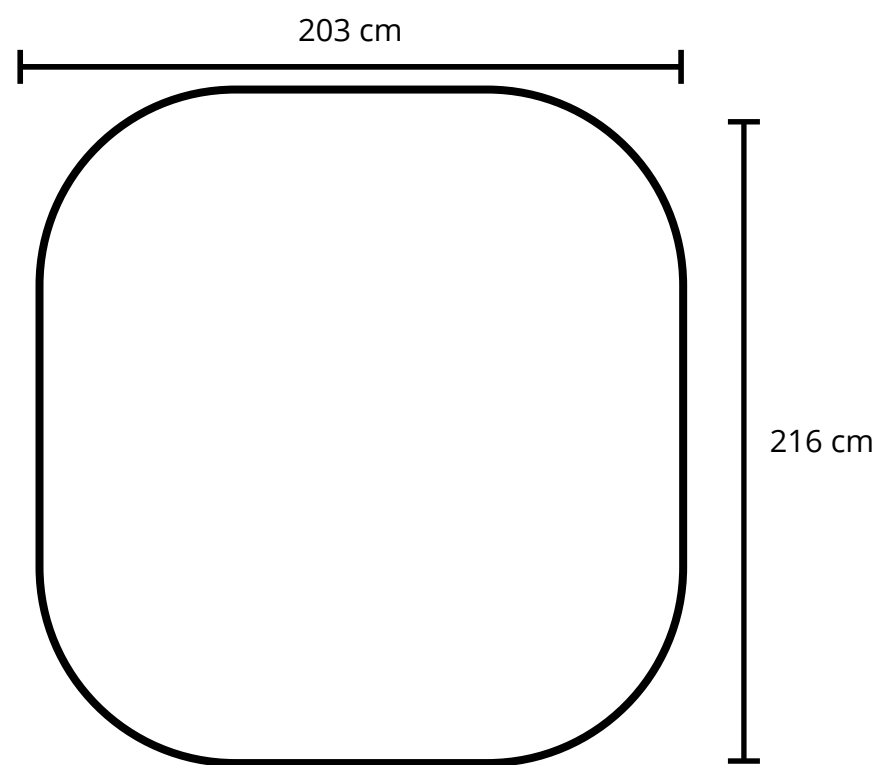

SAUNA FAMILY EXTERIOR

Este es un Sauna familiar de esquina, para 4 personas, rocas, balde, **control de temperatura físico.**

Largo: 201cm

Propiedad	Valor
Tipo	Sauna Infrarrojo
Voltaje	120V (luces) y 220V (sistema de calentador)
Frecuencia	50 - 60 Hz
Potencia	2400 W
Instalación	Interior
Consumo estimado	2.4 kWh por hora