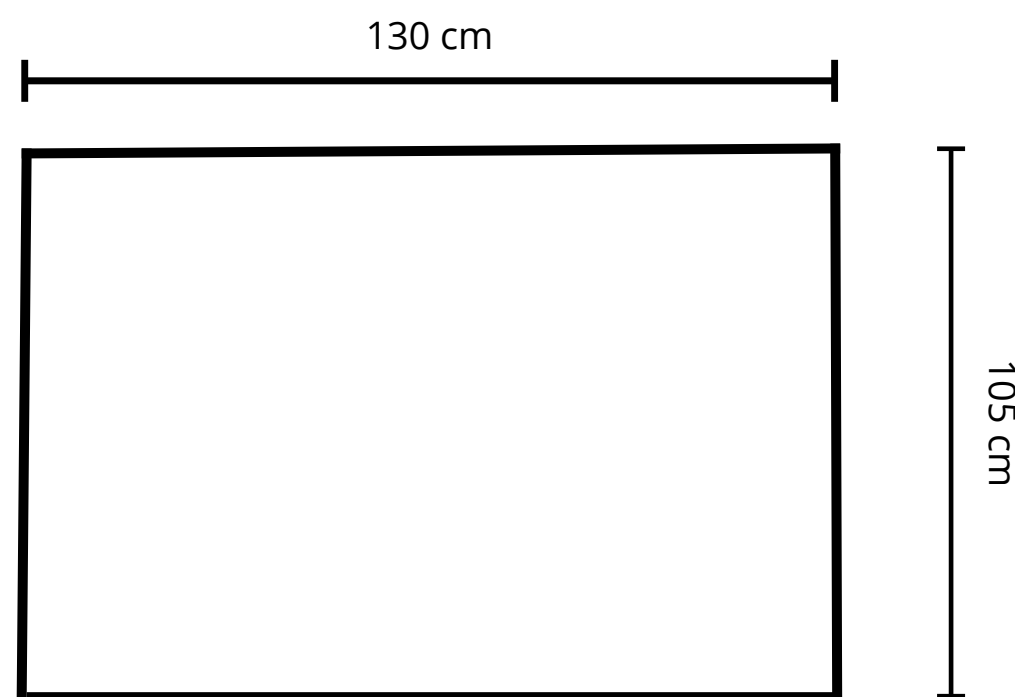

## SAUNA 2 PERSON INDOOR COMPACTO

Este es un Sauna compacto, para 1-2 personas, con **luces ambientales**, **control de temperatura físico** y **control a distancia**.

**Altura: 1.90m.**

Propiedad	Valor
Tipo	Sauna Infrarrojo
Voltaje	120 V
Frecuencia	50 - 60 Hz
Potencia	1600 W
Instalación	Interior
Consumo estimado	1.6 kWh por hora

## SAUNA 2 PERSON INDOOR PREMIUM

Este es un Sauna premium, para 2 personas, con **luces ambientales**, **control de temperatura físico** y **control a distancia**.

**Altura: 1.90m.**

Propiedad	Valor
Tipo	Sauna Infrarrojo
Voltaje	120 V
Frecuencia	50 - 60 Hz
Potencia	1800 W
Instalación	Interior
Consumo estimado	1.8 kWh por hora

## SAUNA FAMILY CORNER INDOOR

Este es un Sauna familiar de esquina, para 4 personas, con **luces ambientales**, **sistema de sonido**, **control de temperatura físico** y **control a distancia**.

**Altura: 1.90m.**