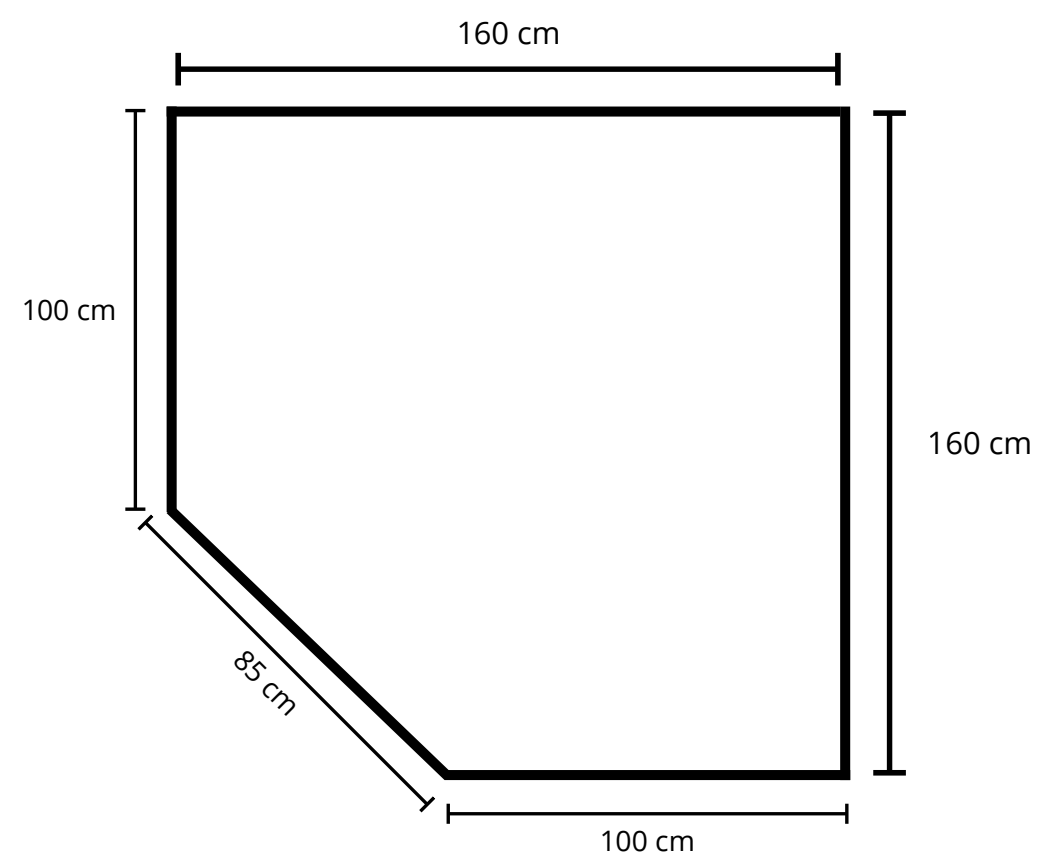

## SAUNA 2 PERSON INDOOR COMPACTO

Este es un Sauna compacto, para 1-2 personas, con **luces ambientales**, **control de temperatura físico** y **control a distancia**.

**Altura: 1.90m.**

Propiedad	Valor
Tipo	Sauna Infrarrojo
Voltaje	120 V
Frecuencia	50 - 60 Hz
Potencia	1600 W
Instalación	Interior
Consumo estimado	1.6 kWh por hora

## SAUNA 2 PERSON INDOOR PREMIUM

Este es un Sauna premium, para 2 personas, con **luces ambientales**, **control de temperatura físico** y **control a distancia**.

**Altura: 1.90m.**

Propiedad	Valor
Tipo	Sauna Infrarrojo
Voltaje	120 V
Frecuencia	50 - 60 Hz
Potencia	1800 W
Instalación	Interior
Consumo estimado	1.8 kWh por hora

## SAUNA FAMILY CORNER INDOOR

Este es un Sauna familiar de esquina, para 4 personas, con **luces ambientales**, **sistema de sonido**, **control de temperatura físico** y **control a distancia**.

**Altura: 1.90m.**