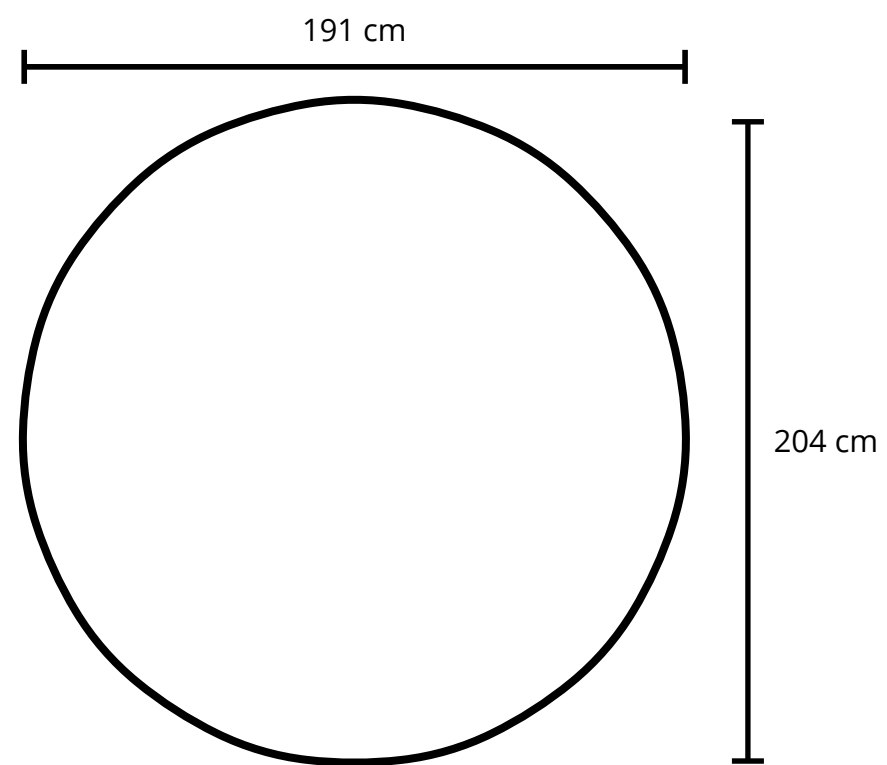

## SAUNA FAMILY CORNER INDOOR

Este es un Sauna familiar de esquina, para 4 personas, con **luces ambientales**, **sistema de sonido**, **control de temperatura físico** y **control a distancia**.

**Altura: 1.90m.**

## SAUNA FAMILY EXTERIOR

Este es un Sauna familiar de esquina, para 4 personas, rocas, balde, **control de temperatura físico.**

**Largo: 201cm**

Propiedad	Valor
Tipo	Sauna Infrarrojo
Voltaje	120V (luces) y 220V (sistema de calentador)
Frecuencia	50 - 60 Hz
Potencia	2400 W
Instalación	Interior
Consumo estimado	2.4 kWh por hora