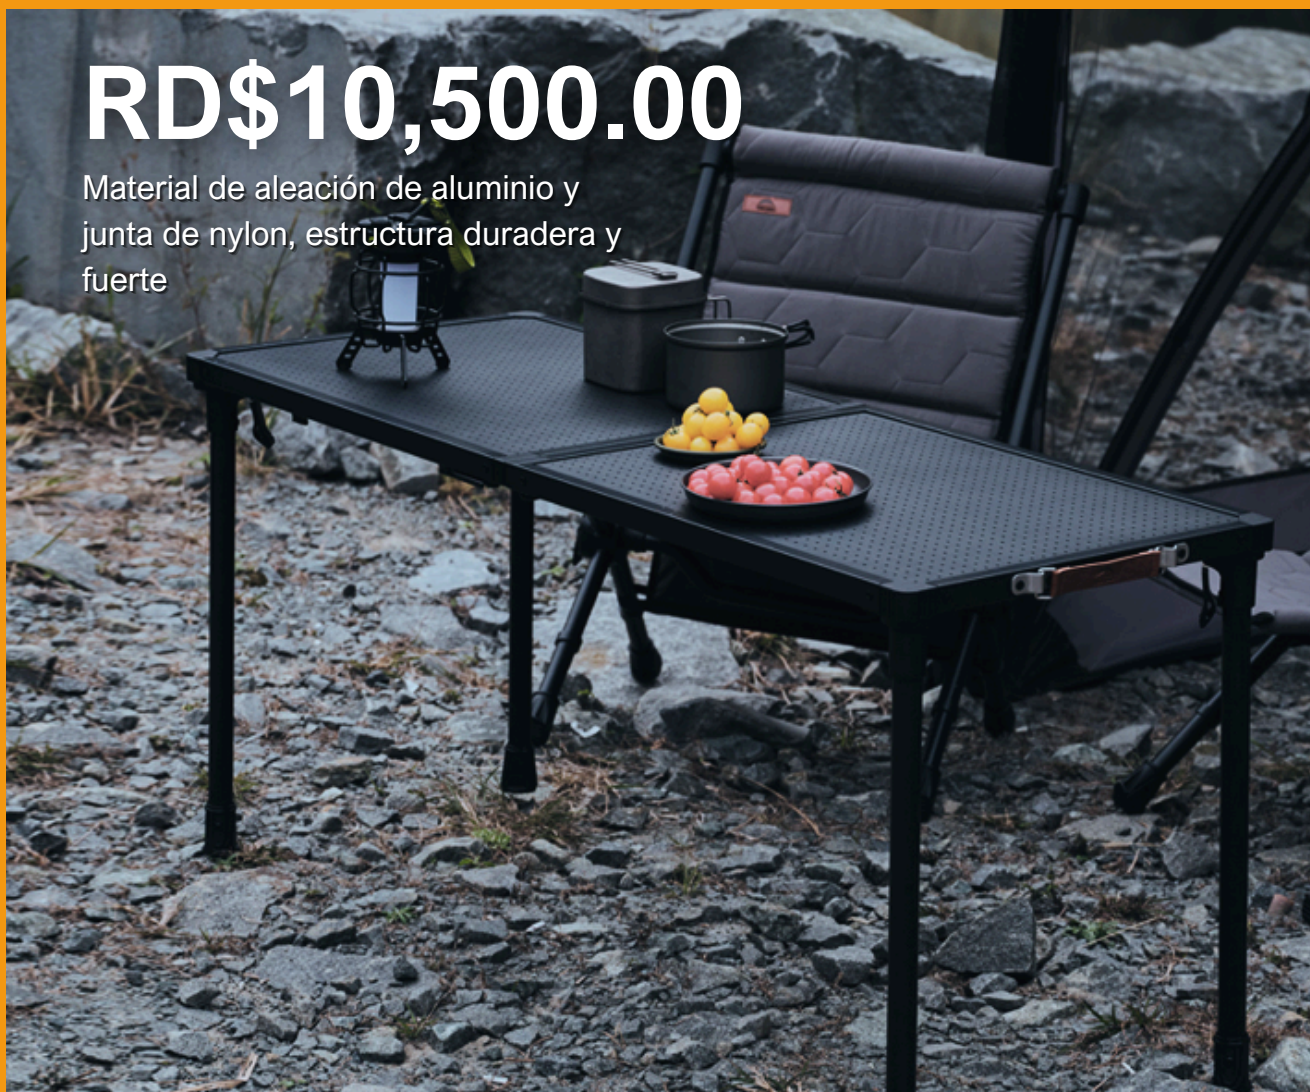

X Table

RD$10,500.00

Material de aleación de aluminio y junta de nylon, estructura duradera y fuerte