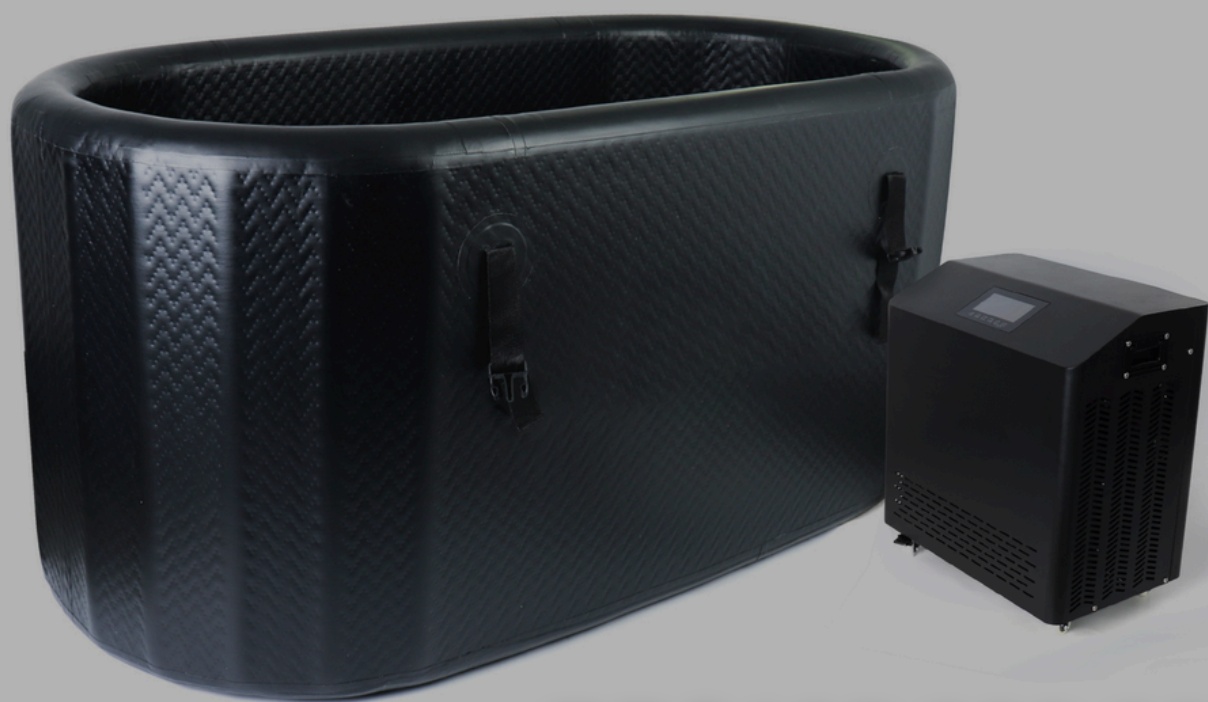

TINAS FRIAS

INFLABLE

RD$165,000.00

ITBIS
incluido